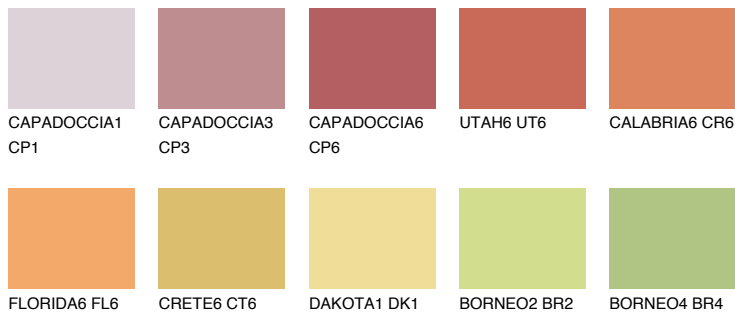

**CALABRIA5 CR5**38% **TSR** 51%**Kompatibilna boja****BOJE PALETE COLOURS OF NATURE****Boje palete Intense**

Više informacija o žbukama i bojama, možete pronaći na
www.ceresit.hr