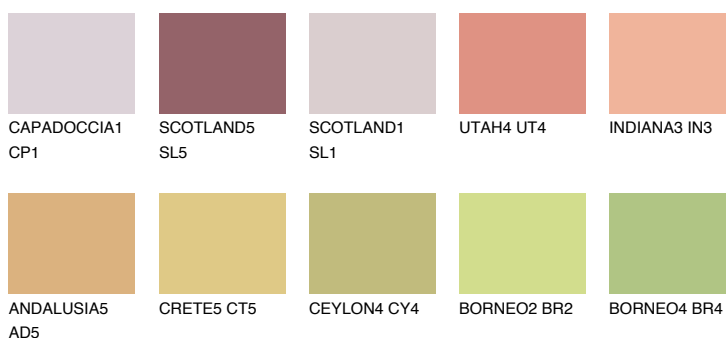

**CALABRIA4 CR4**● 44% **TSR 58%****Kompatibilna boja****BOJE PALETE COLOURS OF NATURE****Boje palete Intense**

Više informacija o žbukama i bojama, možete pronaći na
www.ceresit.hr