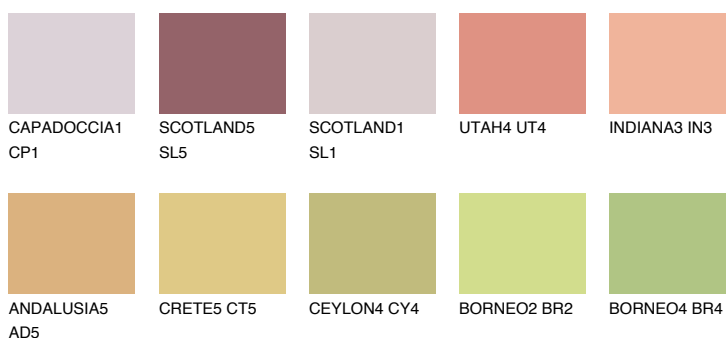

CALABRIA4 CR4

44% **TSR** 58%

Kompatibilna boja

BOJE PALETE COLOURS OF NATURE

Boje palete Intense

Više informacija o žbukama i bojama, možete pronaći na
www.ceresit.hr