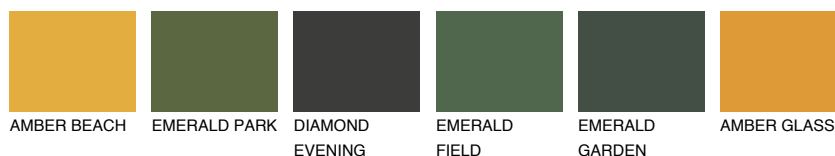

**CALABRIA4 CR4**● 44% **TSR** 58%**Kompatibilna boja****BOJE PALETE COLOURS OF NATURE****Boje palete Intense**

Više informacija o žbukama i bojama, možete pronaći na  
[www.ceresit.hr](http://www.ceresit.hr)