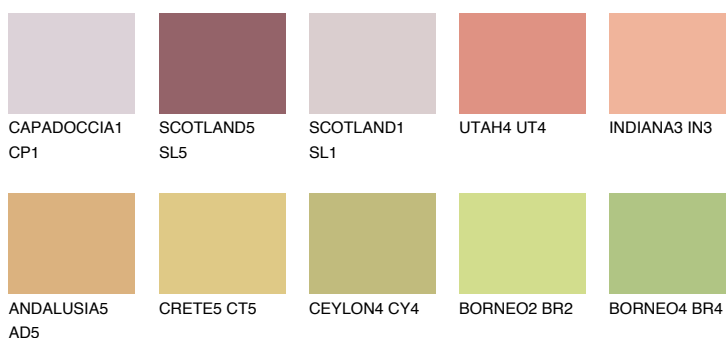

**CALABRIA4 CR4**● 44% **TSR** 58%**Kompatibilna boja****BOJE PALETE COLOURS OF NATURE****Boje palete Intense**

Više informacija o žbukama i bojama, možete pronaći na  
[www.ceresit.hr](http://www.ceresit.hr)