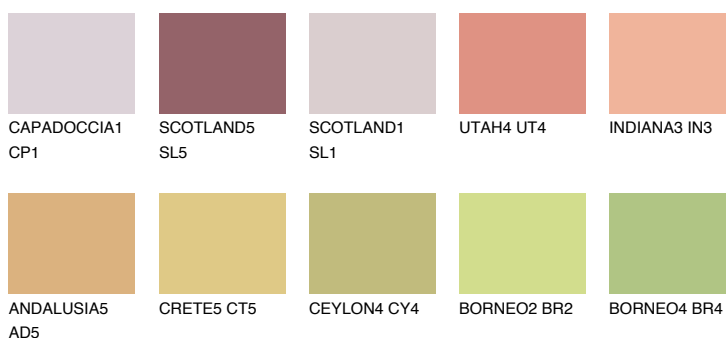

**CALABRIA4 CR4**● 44% **TSR** 58%**Kompatibilna boja****BOJE PALETE COLOURS OF NATURE****Boje palete Intense**

Više informacija o žbukama i bojama, možete pronaći na
www.ceresit.hr