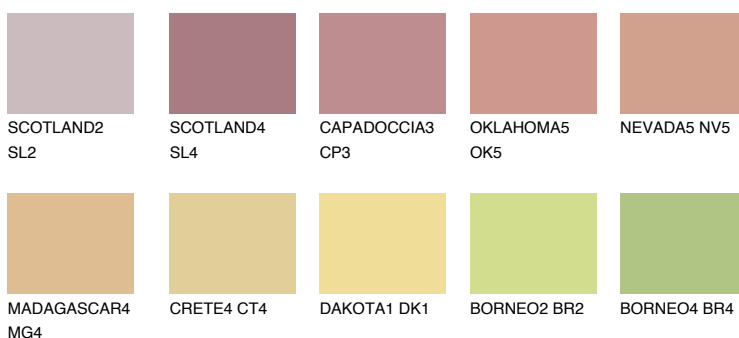

**CALABRIA3 CR3**☀ 49% **TSR** 60%**Kompatibilna boja****BOJE PALETE COLOURS OF NATURE****Boje palete Intense**

Više informacija o žbukama i bojama, možete pronaći na  
[www.ceresit.hr](http://www.ceresit.hr)