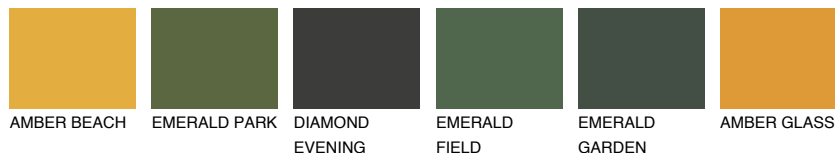

**CALABRIA3 CR3**☀️ 49% **TSR 60%****Kompatibilna boja****BOJE PALETE COLOURS OF NATURE****Boje palete Intense**

Više informacija o žbukama i bojama, možete pronaći na
www.ceresit.hr