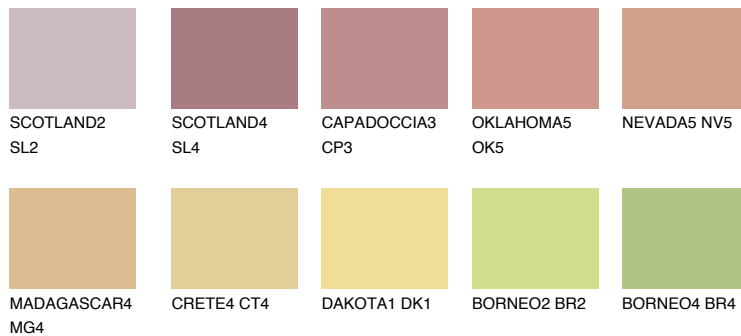

**CALABRIA3 CR3**☀️ 49% **TSR 60%****Kompatibilna boja****BOJE PALETE COLOURS OF NATURE****Boje palete Intense**

Više informacija o žbukama i bojama, možete pronaći na
www.ceresit.hr