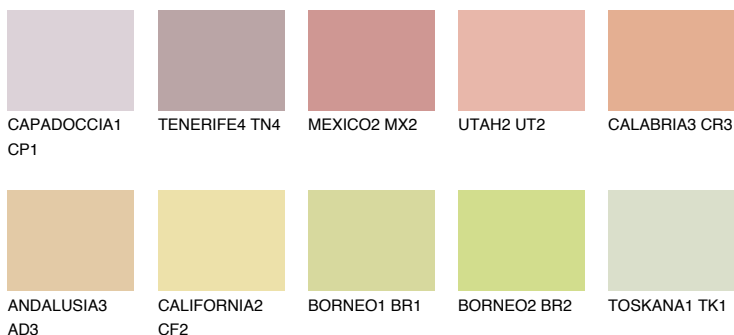

**CALABRIA2 CR2**59% **TSR** 66%**Kompatibilna boja****BOJE PALETE COLOURS OF NATURE****Boje palete Intense**

Više informacija o žbukama i bojama, možete pronaći na  
[www.ceresit.hr](http://www.ceresit.hr)