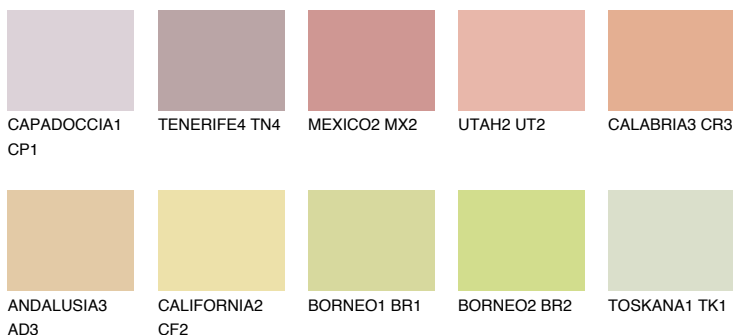

**CALABRIA2 CR2**59% **TSR** 66%**Kompatibilna boja****BOJE PALETE COLOURS OF NATURE****Boje palete Intense**

Više informacija o žbukama i bojama, možete pronaći na
www.ceresit.hr