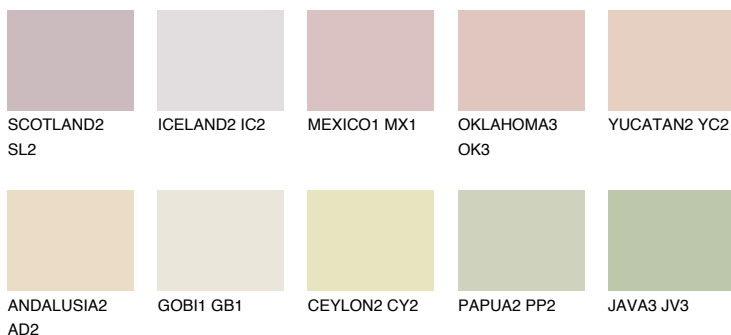


**CALABRIA1 CR1**64% **TSR** 63%**Kompatibilna boja****BOJE PALETE COLOURS OF NATURE****Boje palete Intense**

Više informacija o žbukama i bojama, možete pronaći na
www.ceresit.hr