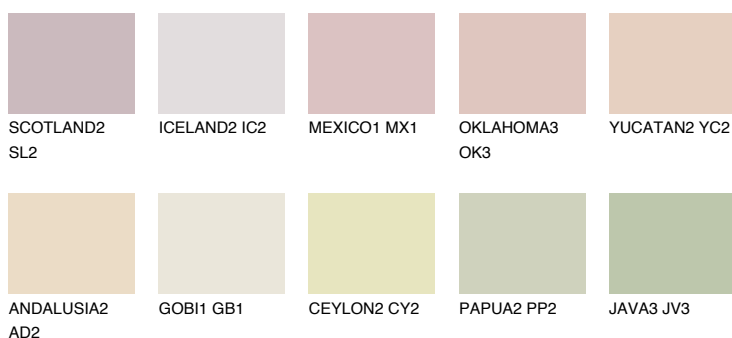

CALABRIA1 CR164% **TSR** 63%**Kompatibilna boja****BOJE PALETE COLOURS OF NATURE****Boje palete Intense**

Više informacija o žbukama i bojama, možete pronaći na
www.ceresit.hr