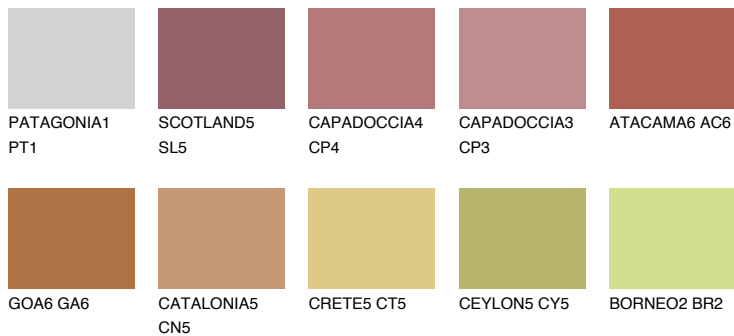

**NUBIA6 NA6**☀ 18% **TSR** 42%**Kompatibilna boja****BOJE PALETE COLOURS OF NATURE****Boje palete Intense**

Više informacija o žbukama i bojama, možete pronaći na
www.ceresit.hr