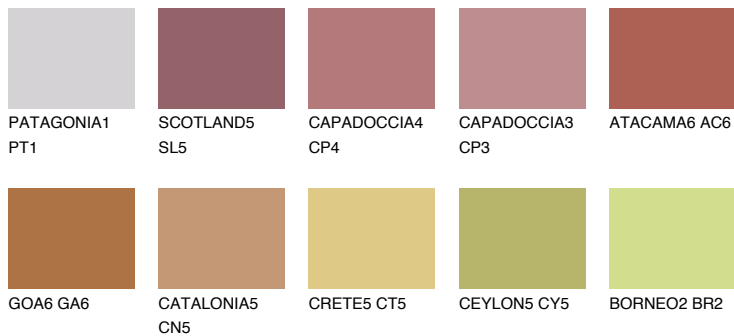


**NUBIA6 NA6**☀ 18% **TSR** 42%**Kompatibilna boja****BOJE PALETE COLOURS OF NATURE****Boje palete Intense**

Više informacija o žbukama i bojama, možete pronaći na
www.ceresit.hr