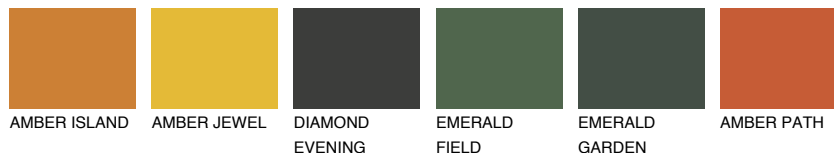

**NUBIA6 NA6**☀ 18% **TSR** 42%**Kompatibilna boja****BOJE PALETE COLOURS OF NATURE****Boje palete Intense**

Više informacija o žbukama i bojama, možete pronaći na
www.ceresit.hr