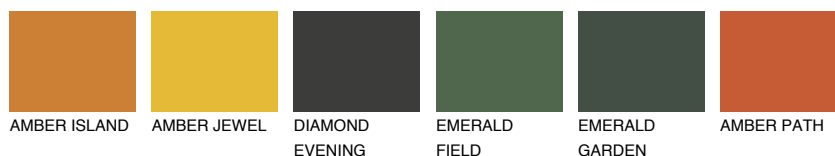

**NUBIA6 NA6**☀ 18% **TSR 42%****Kompatibilna boja****BOJE PALETE COLOURS OF NATURE****Boje palete Intense**

Više informacija o žbukama i bojama, možete pronaći na
www.ceresit.hr