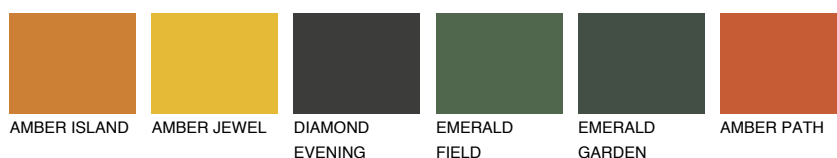

**NUBIA6 NA6**☀ 18%   **TSR 42%****Kompatibilna boja****BOJE PALETE COLOURS OF NATURE****Boje palete Intense**

Više informacija o žbukama i bojama, možete pronaći na  
[www.ceresit.hr](http://www.ceresit.hr)