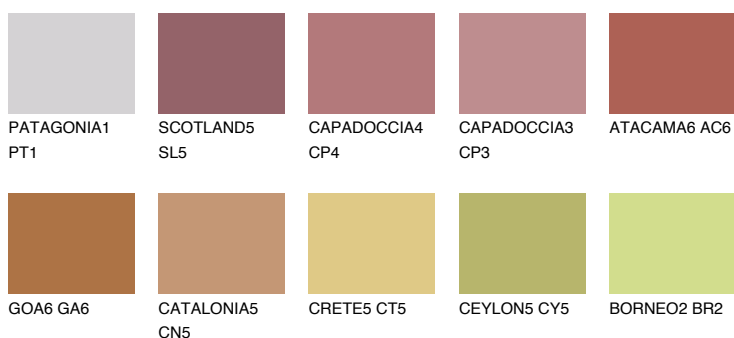

**NUBIA6 NA6**☀ 18%   **TSR 42%****Kompatibilna boja****BOJE PALETE COLOURS OF NATURE****Boje palete Intense**

Više informacija o žbukama i bojama, možete pronaći na  
[www.ceresit.hr](http://www.ceresit.hr)