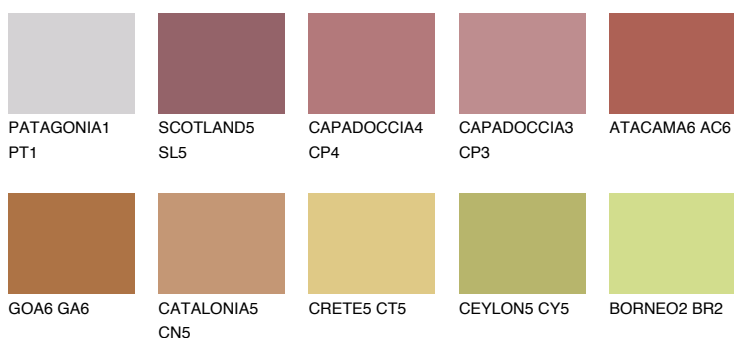

**NUBIA6 NA6**☀ 18% **TSR 42%****Kompatibilna boja****BOJE PALETE COLOURS OF NATURE****Boje palete Intense**

Više informacija o žbukama i bojama, možete pronaći na
www.ceresit.hr