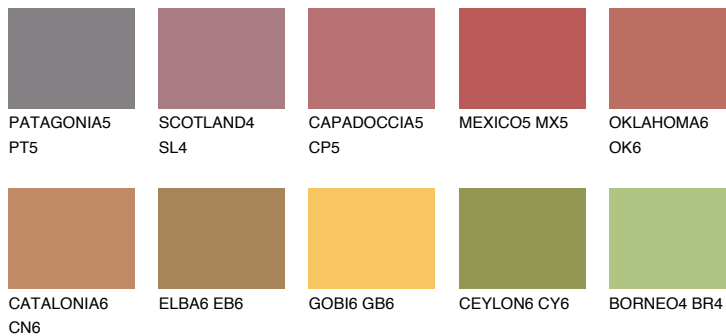

**NUBIA5 NA5**☀ 22% **TSR** 43%**Kompatibilna boja****BOJE PALETE COLOURS OF NATURE****Boje palete Intense**

Više informacija o žbukama i bojama, možete pronaći na  
[www.ceresit.hr](http://www.ceresit.hr)