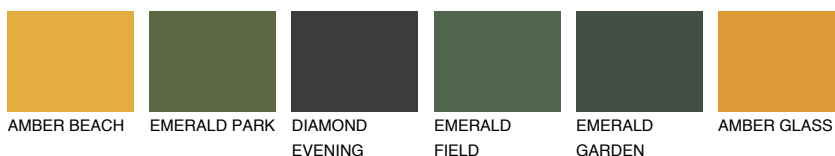

**NUBIA5 NA5**☀ 22% **TSR 43%****Kompatibilna boja****BOJE PALETE COLOURS OF NATURE****Boje palete Intense**

Više informacija o žbukama i bojama, možete pronaći na
www.ceresit.hr