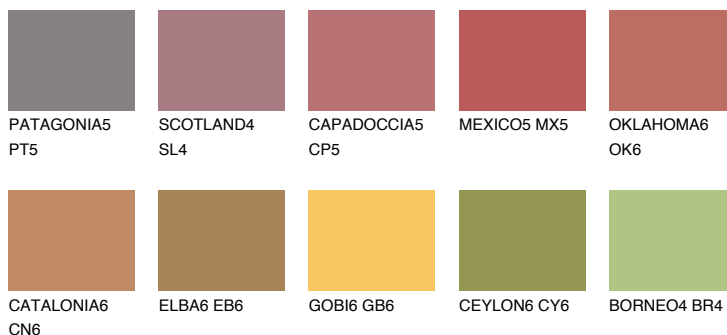

**NUBIA5 NA5**☀ 22% **TSR 43%****Kompatibilna boja****BOJE PALETE COLOURS OF NATURE****Boje palete Intense**

Više informacija o žbukama i bojama, možete pronaći na
www.ceresit.hr