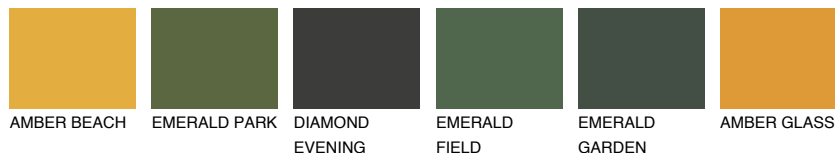

**NUBIA5 NA5**☀ 22% **TSR** 43%**Kompatibilna boja****BOJE PALETE COLOURS OF NATURE****Boje palete Intense**

Više informacija o žbukama i bojama, možete pronaći na  
[www.ceresit.hr](http://www.ceresit.hr)