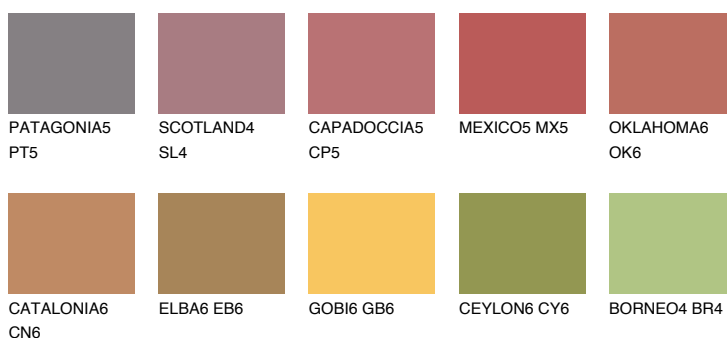

**NUBIA5 NA5**☀ 22% **TSR** 43%**Kompatibilna boja****BOJE PALETE COLOURS OF NATURE****Boje palete Intense**

Više informacija o žbukama i bojama, možete pronaći na  
[www.ceresit.hr](http://www.ceresit.hr)