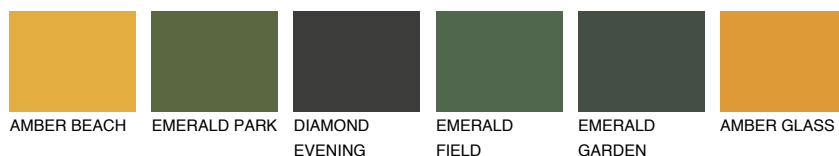

**NUBIA5 NA5**☀ 22% **TSR** 43%**Kompatibilna boja****BOJE PALETE COLOURS OF NATURE****Boje palete Intense**

Više informacija o žbukama i bojama, možete pronaći na  
[www.ceresit.hr](http://www.ceresit.hr)