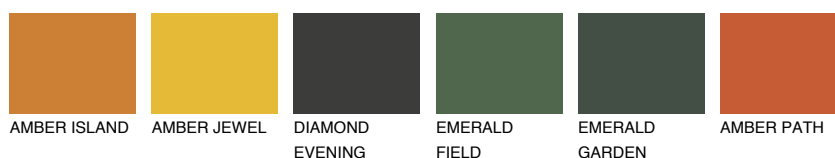

**NUBIA4 NA4**☀ 25% **TSR** 45%**Kompatibilna boja****BOJE PALETE COLOURS OF NATURE****Boje palete Intense**

Više informacija o žbukama i bojama, možete pronaći na
www.ceresit.hr