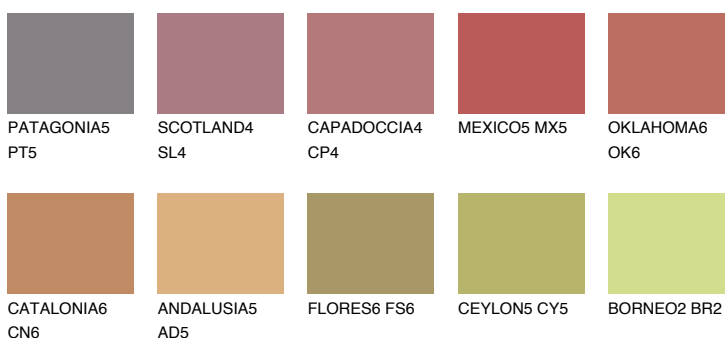

**NUBIA4 NA4**☀ 25% **TSR** 45%**Kompatibilna boja****BOJE PALETE COLOURS OF NATURE****Boje palete Intense**

Više informacija o žbukama i bojama, možete pronaći na
www.ceresit.hr