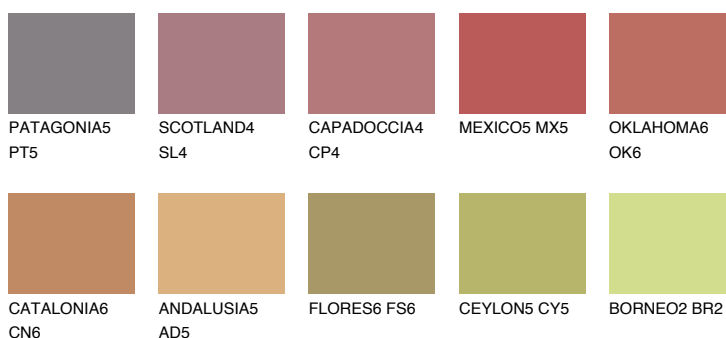

**NUBIA4 NA4**☀ 25% **TSR** 45%**Kompatibilna boja****BOJE PALETE COLOURS OF NATURE****Boje palete Intense**

Više informacija o žbukama i bojama, možete pronaći na  
[www.ceresit.hr](http://www.ceresit.hr)