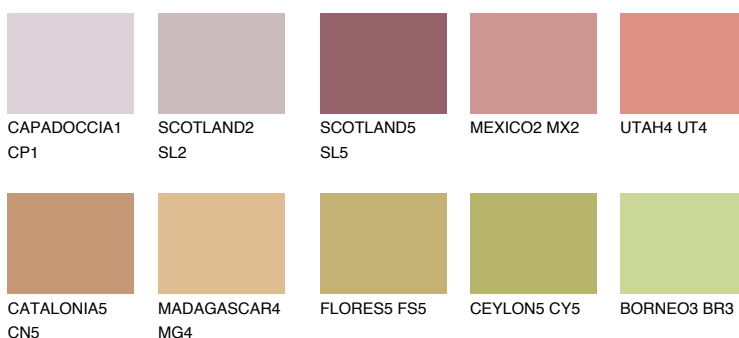

**NUBIA3 NA3**☀ 30% **TSR 43%****Kompatibilna boja****BOJE PALETE COLOURS OF NATURE****Boje palete Intense**

Više informacija o žbukama i bojama, možete pronaći na
www.ceresit.hr