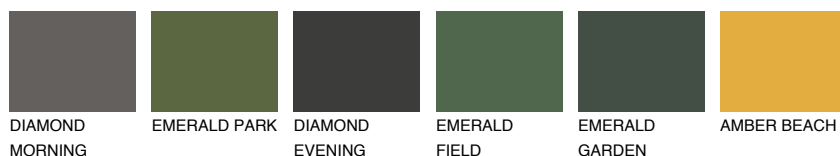

**NUBIA3 NA3**☀ 30% **TSR 43%****Kompatibilna boja****BOJE PALETE COLOURS OF NATURE****Boje palete Intense**

Više informacija o žbukama i bojama, možete pronaći na
www.ceresit.hr