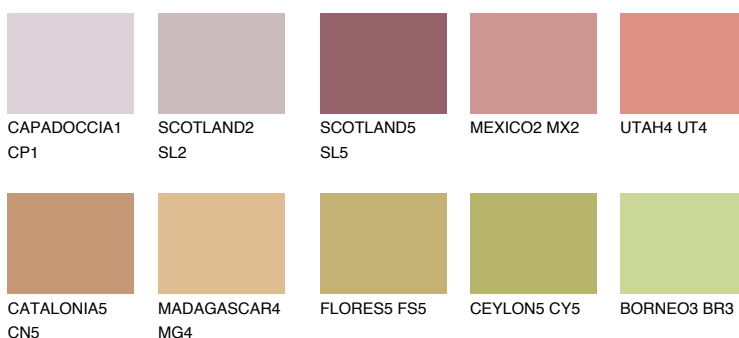

**NUBIA3 NA3**☀ 30% **TSR 43%****Kompatibilna boja****BOJE PALETE COLOURS OF NATURE****Boje palete Intense**

Više informacija o žbukama i bojama, možete pronaći na  
[www.ceresit.hr](http://www.ceresit.hr)