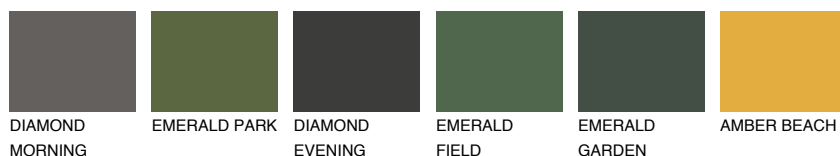

**NUBIA3 NA3**30% **TSR** 43%**Kompatibilna boja****BOJE PALETE COLOURS OF NATURE****Boje palete Intense**

Više informacija o žbukama i bojama, možete pronaći na  
[www.ceresit.hr](http://www.ceresit.hr)