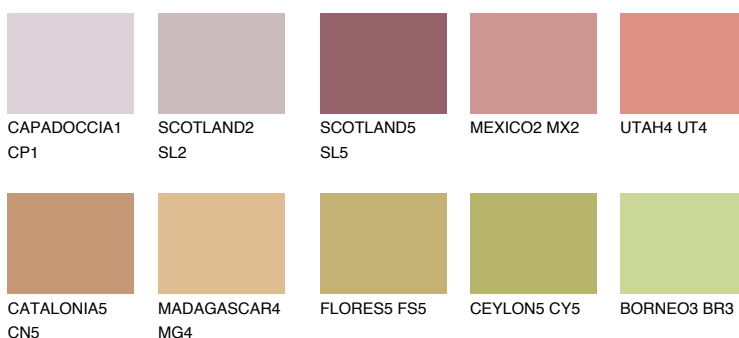

**NUBIA3 NA3**30% **TSR** 43%**Kompatibilna boja****BOJE PALETE COLOURS OF NATURE****Boje palete Intense**

Više informacija o žbukama i bojama, možete pronaći na  
[www.ceresit.hr](http://www.ceresit.hr)