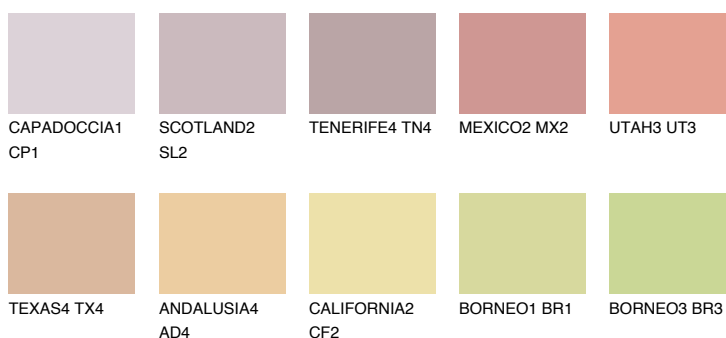

**NUBIA2 NA2**☀ 40% **TSR** 50%**Kompatibilna boja****BOJE PALETE COLOURS OF NATURE****Boje palete Intense**

Više informacija o žbukama i bojama, možete pronaći na
www.ceresit.hr