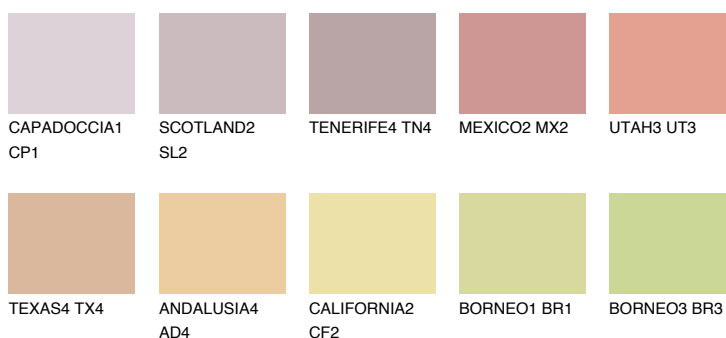

**NUBIA2 NA2**☀️ 40%   **TSR 50%****Kompatibilna boja****BOJE PALETE COLOURS OF NATURE****Boje palete Intense**

Više informacija o žbukama i bojama, možete pronaći na  
[www.ceresit.hr](http://www.ceresit.hr)