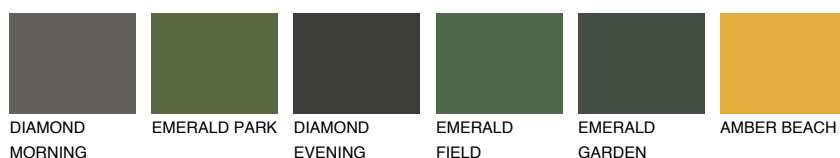

**NUBIA2 NA2**☀️ 40%   **TSR 50%****Kompatibilna boja****BOJE PALETE COLOURS OF NATURE****Boje palete Intense**

Više informacija o žbukama i bojama, možete pronaći na  
[www.ceresit.hr](http://www.ceresit.hr)