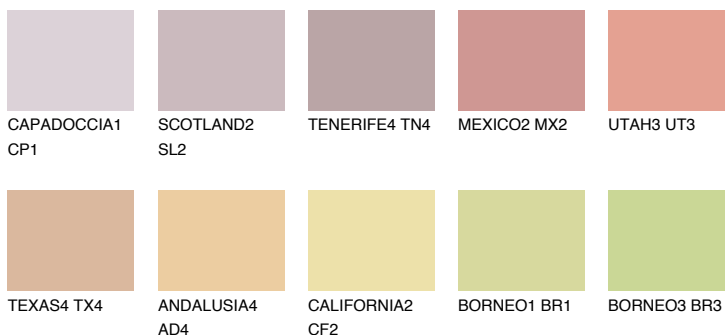

**NUBIA2 NA2**☀ 40% **TSR** 50%**Kompatibilna boja****BOJE PALETE COLOURS OF NATURE****Boje palete Intense**

Više informacija o žbukama i bojama, možete pronaći na
www.ceresit.hr