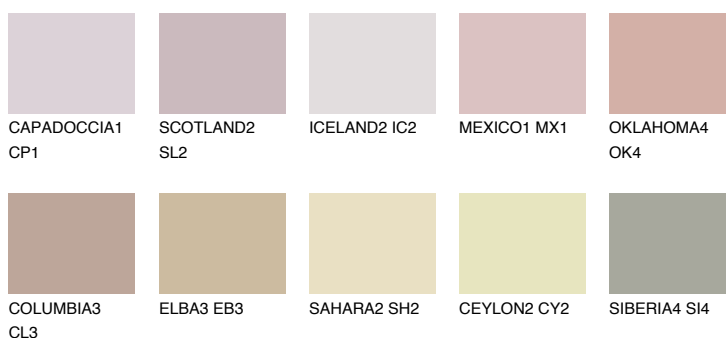

**NUBIA1 NA1**48% **TSR** 51%**Kompatibilna boja****BOJE PALETE COLOURS OF NATURE****Boje palete Intense**

Više informacija o žbukama i bojama, možete pronaći na
www.ceresit.hr