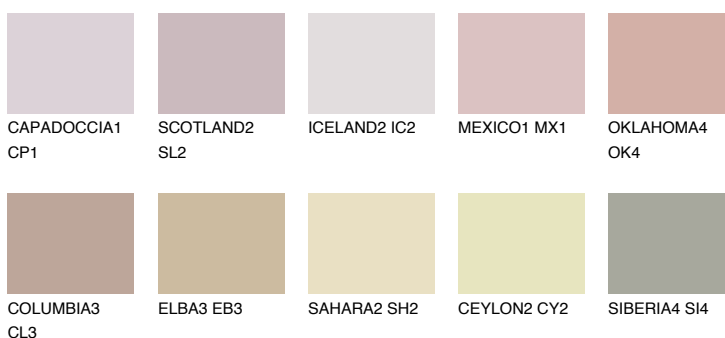

**NUBIA1 NA1**● 48% **TSR** 51%**Kompatibilna boja****BOJE PALETE COLOURS OF NATURE****Boje palete Intense**

Više informacija o žbukama i bojama, možete pronaći na
www.ceresit.hr