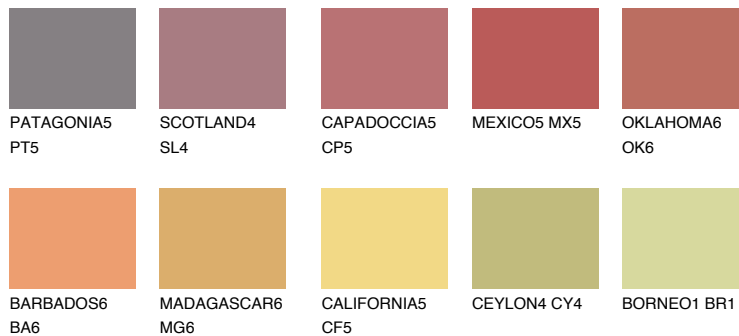

**INDIANA6 IN6**☀ 29% **TSR** 51%**Kompatibilna boja****BOJE PALETE COLOURS OF NATURE****Boje palete Intense**

Više informacija o žbukama i bojama, možete pronaći na  
[www.ceresit.hr](http://www.ceresit.hr)