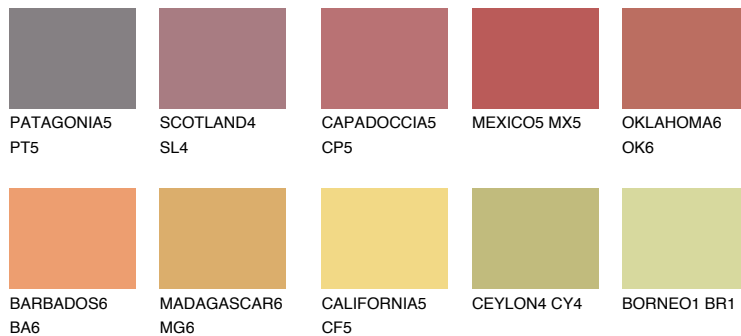

**INDIANA6 IN6**☀ 29% **TSR** 51%**Kompatibilna boja****BOJE PALETE COLOURS OF NATURE****Boje palete Intense**

Više informacija o žbukama i bojama, možete pronaći na
www.ceresit.hr