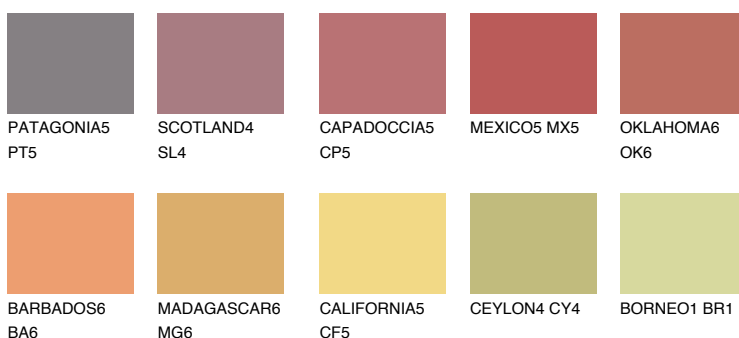

INDIANA6 IN6

☀ 29% **TSR** 51%

Kompatibilna boja

BOJE PALETE COLOURS OF NATURE

Boje palete Intense

Više informacija o žbukama i bojama, možete pronaći na
www.ceresit.hr