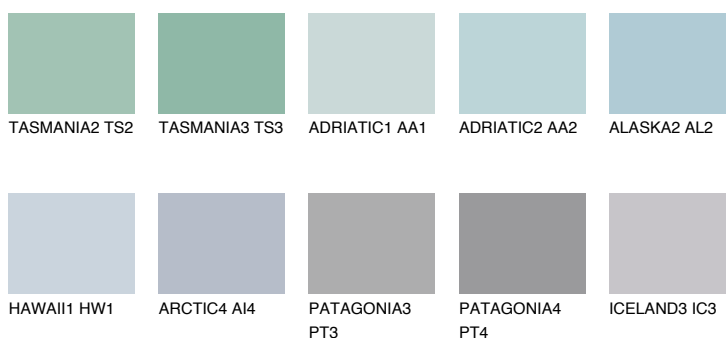

**PACIFIC3 PC3**61% **TSR** 63%**Kompatibilna boja****BOJE PALETE COLOURS OF NATURE****Boje palete Intense**

Više informacija o žbukama i bojama, možete pronaći na [www.ceresit.hr](http://www.ceresit.hr)