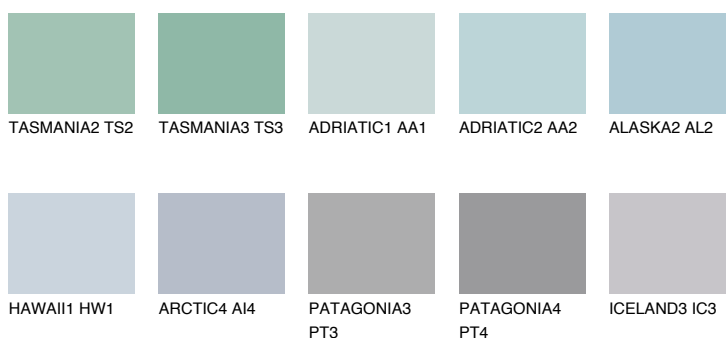

**PACIFIC3 PC3**61% **TSR** 63%**Kompatibilna boja****BOJE PALETE COLOURS OF NATURE****Boje palete Intense**

Više informacija o žbukama i bojama, možete pronaći na  
[www.ceresit.hr](http://www.ceresit.hr)