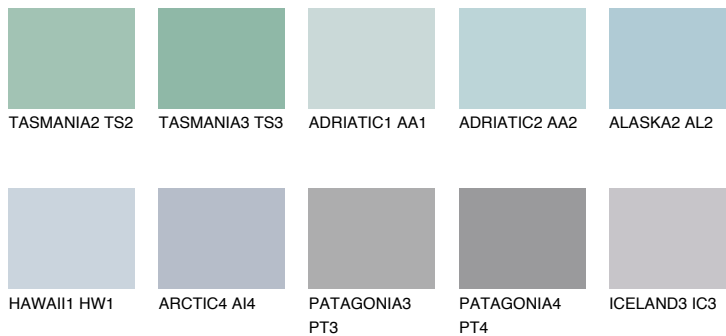


**PACIFIC3 PC3**61% **TSR** 63%**Kompatibilna boja****BOJE PALETE COLOURS OF NATURE****Boje palete Intense**

Više informacija o žbukama i bojama, možete pronaći na  
[www.ceresit.hr](http://www.ceresit.hr)