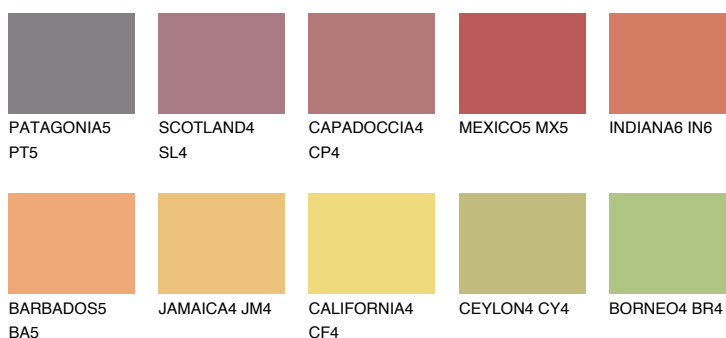

**INDIANA5 IN5**☀ 39% **TSR** 58%**Kompatibilna boja****BOJE PALETE COLOURS OF NATURE****Boje palete Intense**

Više informacija o žbukama i bojama, možete pronaći na  
[www.ceresit.hr](http://www.ceresit.hr)