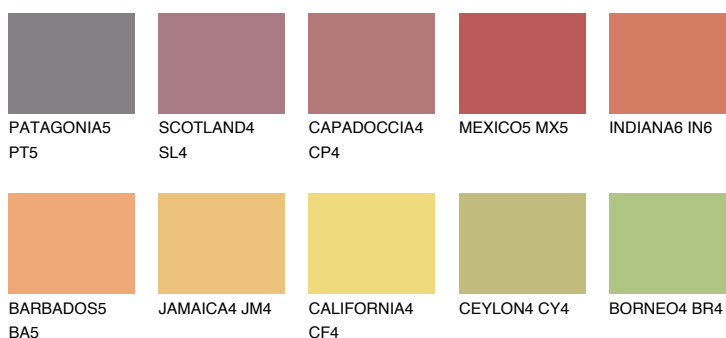

**INDIANA5 IN5**☀ 39% **TSR 58%****Kompatibilna boja****BOJE PALETE COLOURS OF NATURE****Boje palete Intense**

Više informacija o žbukama i bojama, možete pronaći na
www.ceresit.hr