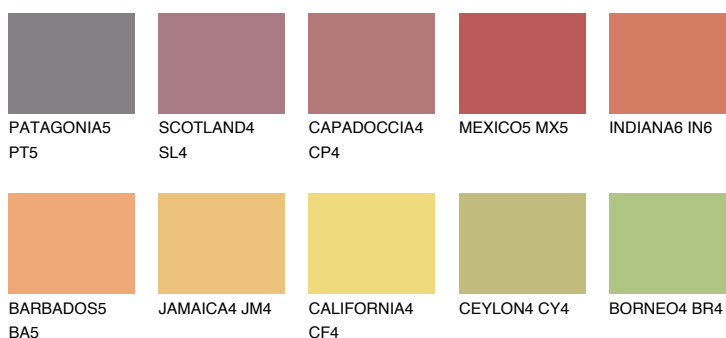

**INDIANA5 IN5**☀ 39% **TSR** 58%**Kompatibilna boja****BOJE PALETE COLOURS OF NATURE****Boje palete Intense**

Više informacija o žbukama i bojama, možete pronaći na
www.ceresit.hr