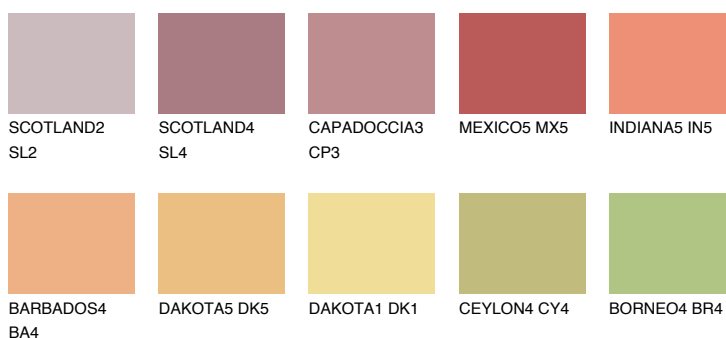

**INDIANA4 IN4**45% **TSR** 57%**Kompatibilna boja****BOJE PALETE COLOURS OF NATURE****Boje palete Intense**

Više informacija o žbukama i bojama, možete pronaći na  
[www.ceresit.hr](http://www.ceresit.hr)