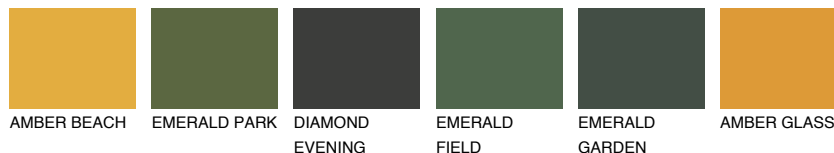

**INDIANA4 IN4**45% **TSR** 57%**Kompatibilna boja****BOJE PALETE COLOURS OF NATURE****Boje palete Intense**

Više informacija o žbukama i bojama, možete pronaći na
www.ceresit.hr