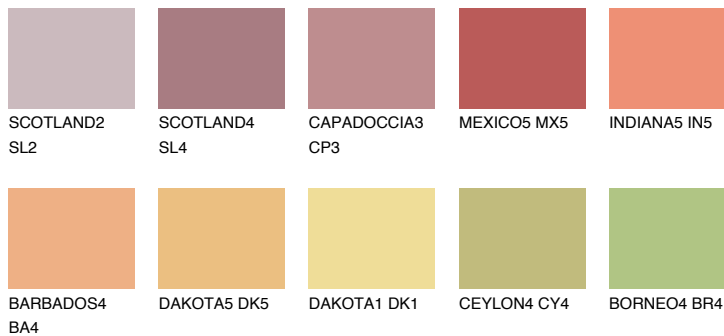

**INDIANA4 IN4**45% **TSR** 57%**Kompatibilna boja****BOJE PALETE COLOURS OF NATURE****Boje palete Intense**

Više informacija o žbukama i bojama, možete pronaći na
www.ceresit.hr