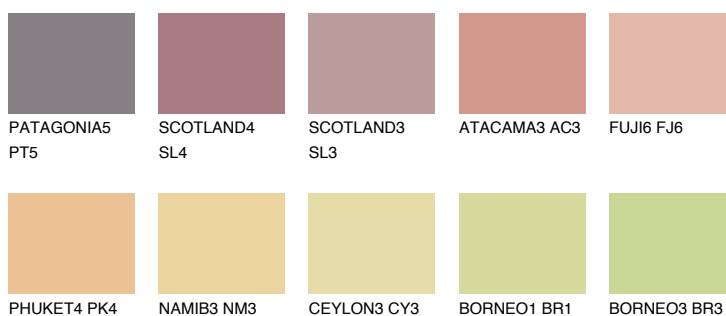

**INDIANA3 IN3**54% **TSR** 60%**Kompatibilna boja****BOJE PALETE COLOURS OF NATURE****Boje palete Intense**

Više informacija o žbukama i bojama, možete pronaći na
www.ceresit.hr