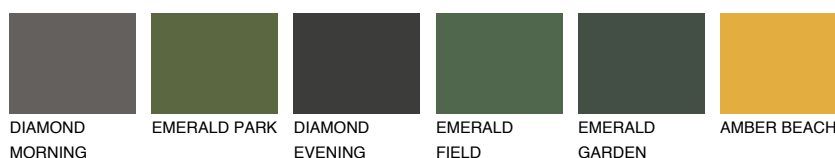

**INDIANA3 IN3**54% **TSR** 60%**Kompatibilna boja****BOJE PALETE COLOURS OF NATURE****Boje palete Intense**

Više informacija o žbukama i bojama, možete pronaći na
www.ceresit.hr