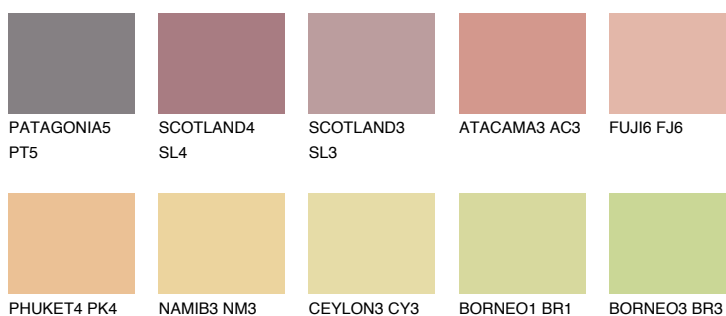

**INDIANA3 IN3**54% **TSR** 60%**Kompatibilna boja****BOJE PALETE COLOURS OF NATURE****Boje palete Intense**

Više informacija o žbukama i bojama, možete pronaći na  
[www.ceresit.hr](http://www.ceresit.hr)