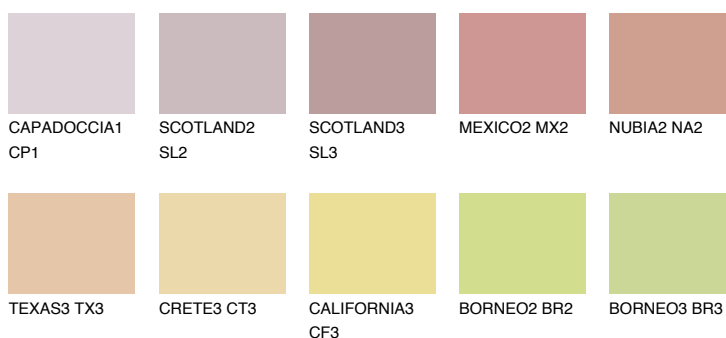

**INDIANA2 IN2**☀ 59% **TSR** 63%**Kompatibilna boja****BOJE PALETE COLOURS OF NATURE****Boje palete Intense**

Više informacija o žbukama i bojama, možete pronaći na  
[www.ceresit.hr](http://www.ceresit.hr)