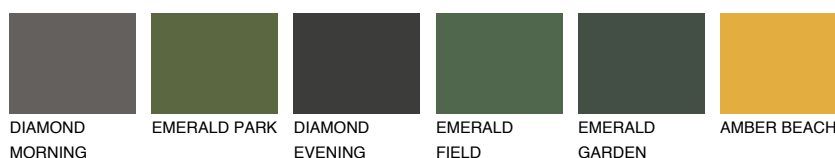

INDIANA2 IN2

59% **TSR** 63%

Kompatibilna boja

BOJE PALETE COLOURS OF NATURE

Boje palete Intense

Više informacija o žbukama i bojama, možete pronaći na
www.ceresit.hr