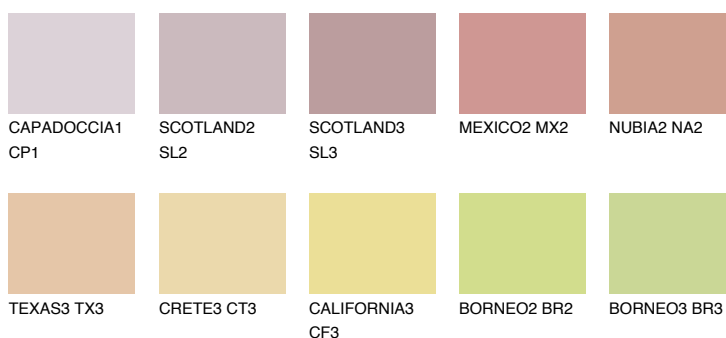

INDIANA2 IN2

59% **TSR** 63%

Kompatibilna boja

BOJE PALETE COLOURS OF NATURE

Boje palete Intense

Više informacija o žbukama i bojama, možete pronaći na
www.ceresit.hr