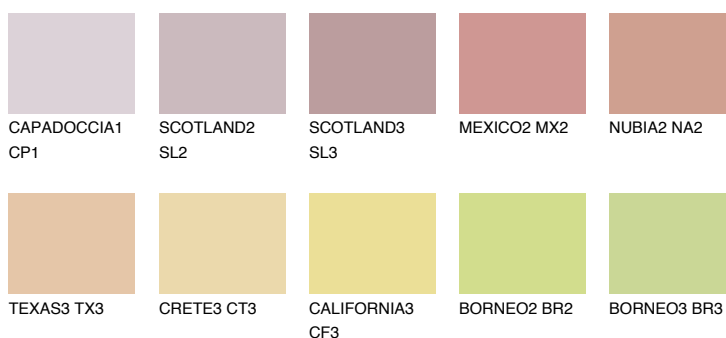

**INDIANA2 IN2**59% **TSR** 63%**Kompatibilna boja****BOJE PALETE COLOURS OF NATURE****Boje palete Intense**

Više informacija o žbukama i bojama, možete pronaći na
www.ceresit.hr