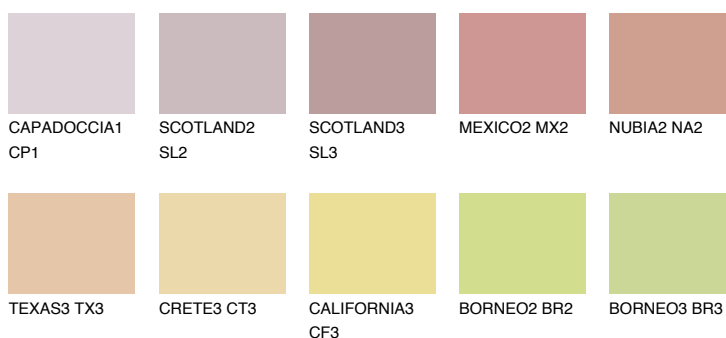

**INDIANA2 IN2**59% **TSR** 63%**Kompatibilna boja****BOJE PALETE COLOURS OF NATURE****Boje palete Intense**

Više informacija o žbukama i bojama, možete pronaći na  
[www.ceresit.hr](http://www.ceresit.hr)