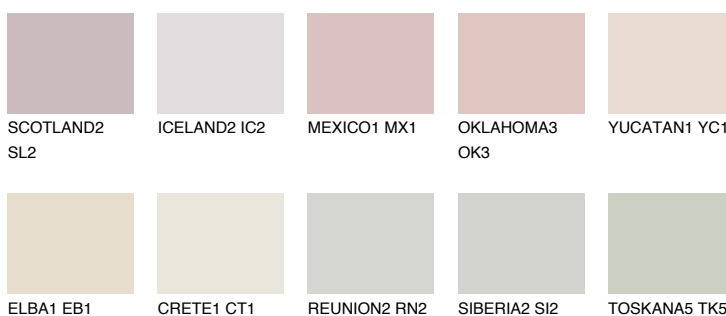


**INDIANA1 IN1**74% **TSR** 70%**Kompatibilna boja****BOJE PALETE COLOURS OF NATURE****Boje palete Intense**

Više informacija o žbukama i bojama, možete pronaći na
www.ceresit.hr