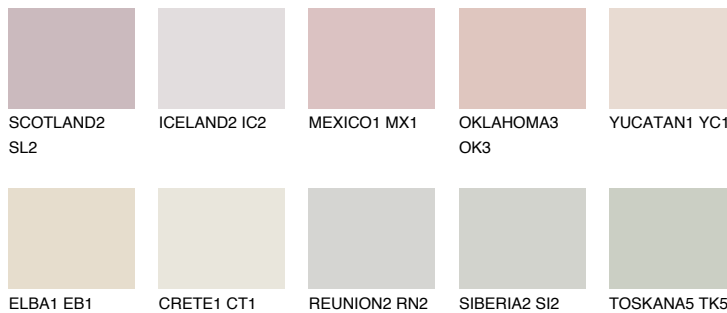


**INDIANA1 IN1**74% **TSR** 70%**Kompatibilna boja****BOJE PALETE COLOURS OF NATURE****Boje palete Intense**

Više informacija o žbukama i bojama, možete pronaći na  
[www.ceresit.hr](http://www.ceresit.hr)