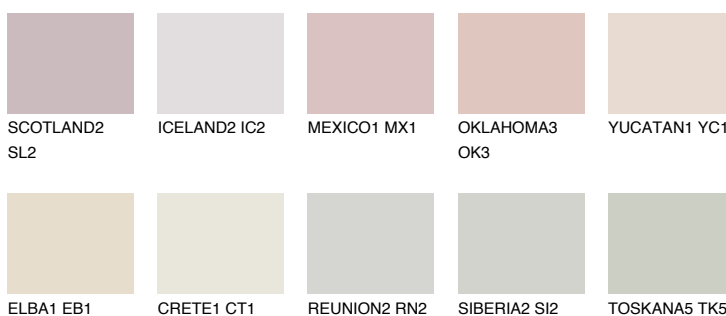


**INDIANA1 IN1**74% **TSR** 70%**Kompatibilna boja****BOJE PALETE COLOURS OF NATURE****Boje palete Intense**

Više informacija o žbukama i bojama, možete pronaći na  
[www.ceresit.hr](http://www.ceresit.hr)