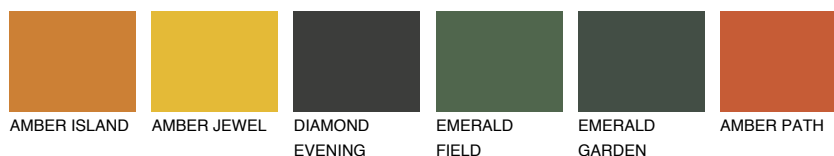

ATACAMA6 AC6☀ 18% **TSR** 42%**Kompatibilna boja****BOJE PALETE COLOURS OF NATURE****Boje palete Intense**

Više informacija o žbukama i bojama, možete pronaći na
www.ceresit.hr