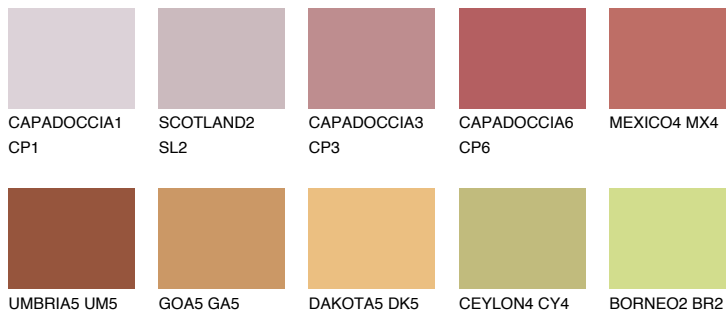

ATACAMA6 AC6☀ 18% **TSR** 42%**Kompatibilna boja****BOJE PALETE COLOURS OF NATURE****Boje palete Intense**

Više informacija o žbukama i bojama, možete pronaći na
www.ceresit.hr