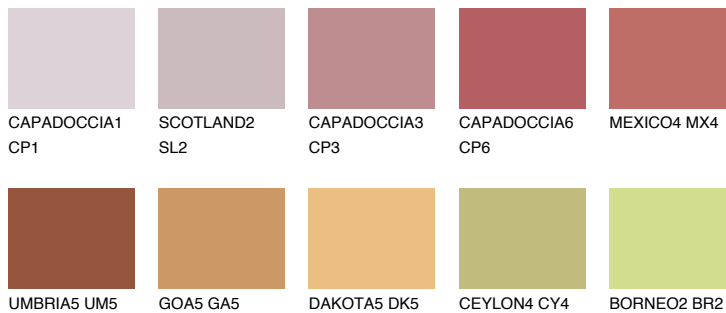

**ATACAMA6 AC6**☾ 18% **TSR 42%****Kompatibilna boja****BOJE PALETE COLOURS OF NATURE****Boje palete Intense**

Više informacija o žbukama i bojama, možete pronaći na
www.ceresit.hr

Predstavljene boje odnose se na žbuke i boje koje nudi Ceresit. Zbog upotrebe digitalnih tehnika, predstavljene boje možda ne odgovaraju u potpunosti stvarnim bojama pa se ne mogu smatrati pouzdanom prezentacijom boja. Preporučujemo provjeru jedinstvenih uzoraka boja.