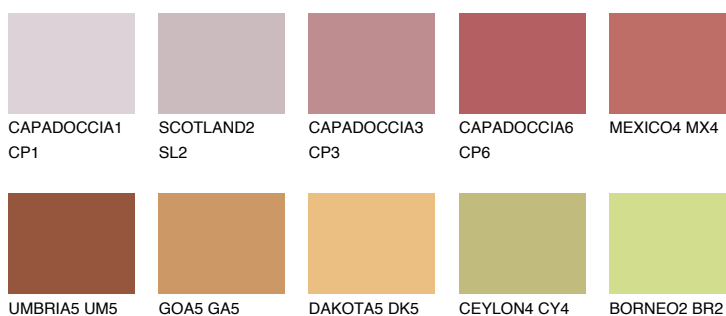

**ATACAMA6 AC6**☀ 18% **TSR 42%****Kompatibilna boja****BOJE PALETE COLOURS OF NATURE****Boje palete Intense**

Više informacija o žbukama i bojama, možete pronaći na
www.ceresit.hr