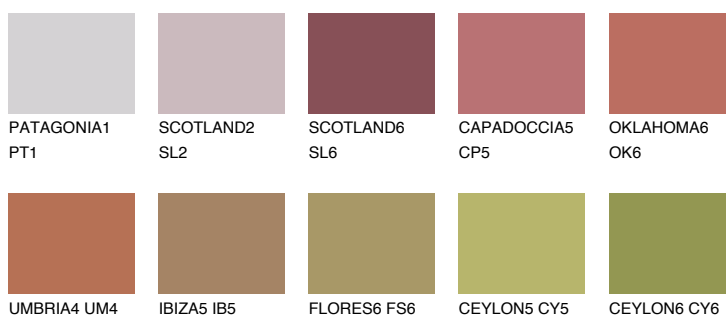

**ATACAMA5 AC5**☾ 22% **TSR 44%****Kompatibilna boja****BOJE PALETE COLOURS OF NATURE****Boje palete Intense**

Više informacija o žbukama i bojama, možete pronaći na
www.ceresit.hr