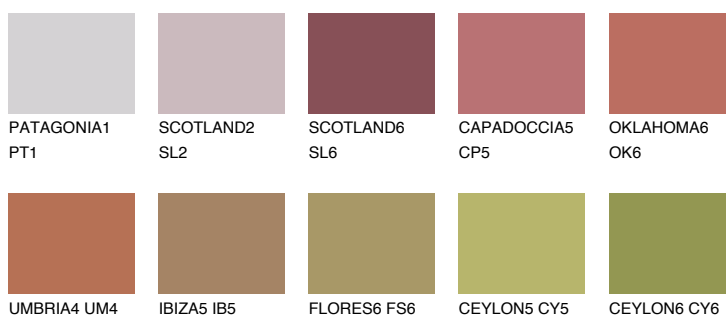

**ATACAMA5 AC5**☾ 22% **TSR** 44%**Kompatibilna boja****BOJE PALETE COLOURS OF NATURE****Boje palete Intense**

Više informacija o žbukama i bojama, možete pronaći na
www.ceresit.hr