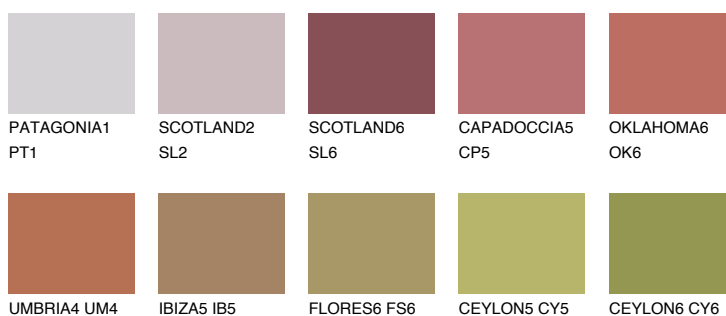

**ATACAMA5 AC5**☀ 22% **TSR** 44%**Kompatibilna boja****BOJE PALETE COLOURS OF NATURE****Boje palete Intense**

Više informacija o žbukama i bojama, možete pronaći na
www.ceresit.hr