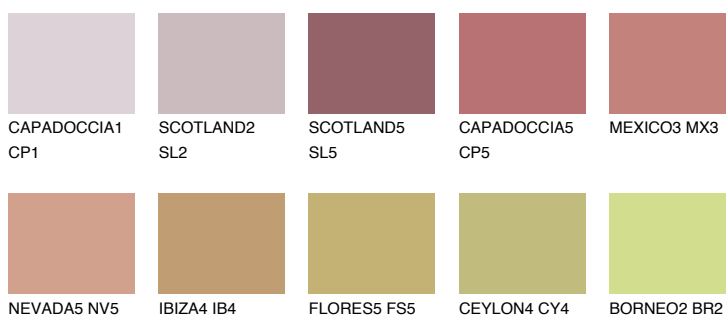

**ATACAMA4 AC4**☾ 29% **TSR** 50%**Kompatibilna boja****BOJE PALETE COLOURS OF NATURE****Boje palete Intense**

Više informacija o žbukama i bojama, možete pronaći na
www.ceresit.hr