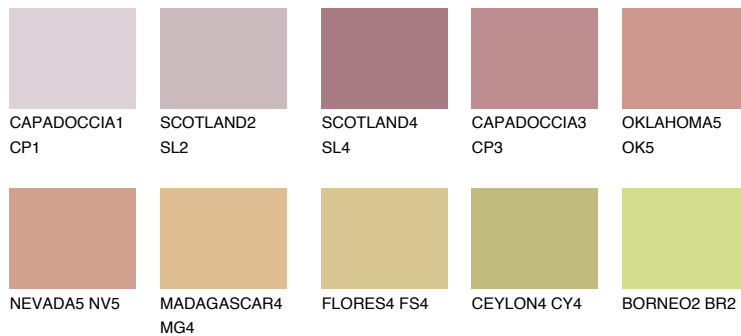


**ATACAMA3 AC3**☀ 38% **TSR** 54%**Kompatibilna boja****BOJE PALETE COLOURS OF NATURE****Boje palete Intense**

Više informacija o žbukama i bojama, možete pronaći na
www.ceresit.hr