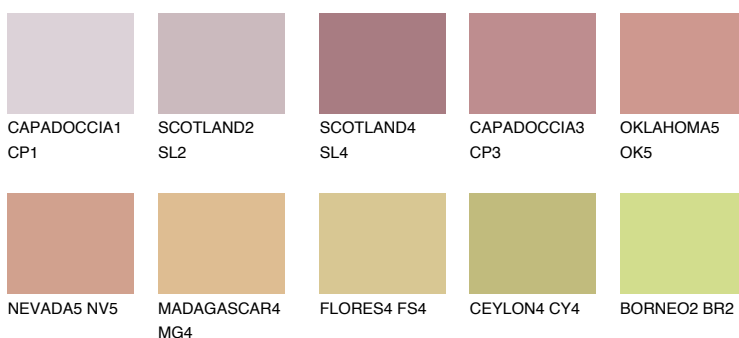

**ATACAMA3 AC3**☀ 38% **TSR** 54%**Kompatibilna boja****BOJE PALETE COLOURS OF NATURE****Boje palete Intense**

Više informacija o žbukama i bojama, možete pronaći na
www.ceresit.hr