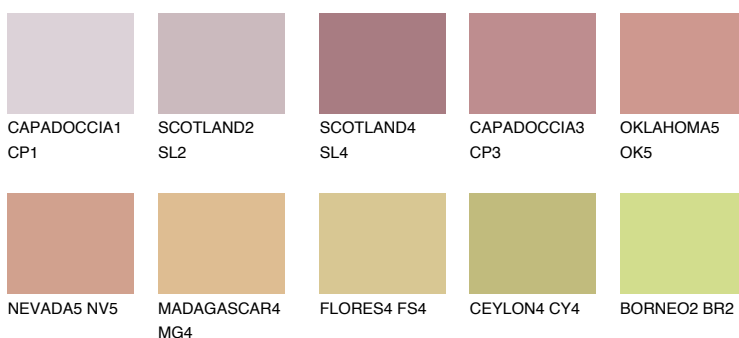

**ATACAMA3 AC3**38% **TSR** 54%**Kompatibilna boja****BOJE PALETE COLOURS OF NATURE****Boje palete Intense**

Više informacija o žbukama i bojama, možete pronaći na
www.ceresit.hr