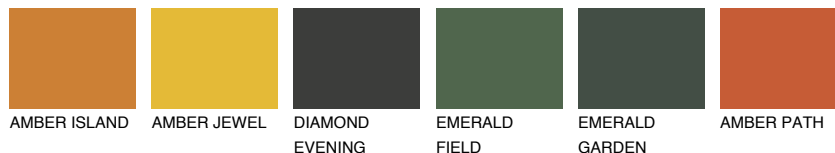

**ATACAMA3 AC3**☀ 38% **TSR** 54%**Kompatibilna boja****BOJE PALETE COLOURS OF NATURE****Boje palete Intense**

Više informacija o žbukama i bojama, možete pronaći na
www.ceresit.hr