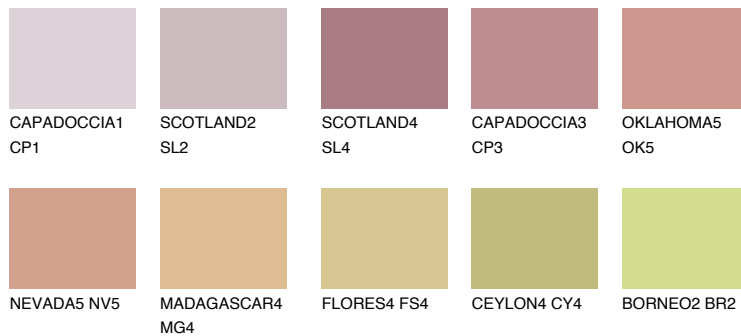

**ATACAMA3 AC3**☀ 38% **TSR** 54%**Kompatibilna boja****BOJE PALETE COLOURS OF NATURE****Boje palete Intense**

Više informacija o žbukama i bojama, možete pronaći na
www.ceresit.hr