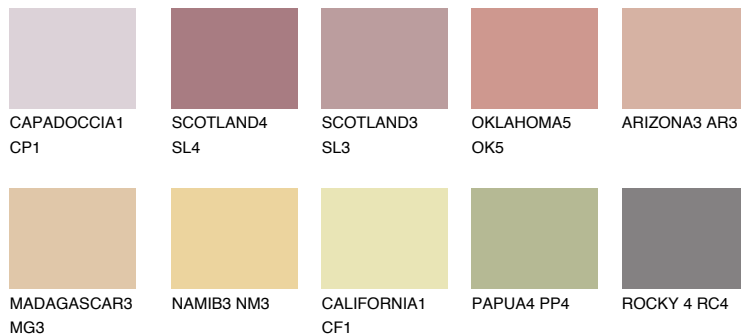


**ATACAMA2 AC2**☀️ 46% **TSR** 55%**Kompatibilna boja****BOJE PALETE COLOURS OF NATURE****Boje palete Intense**

Više informacija o žbukama i bojama, možete pronaći na  
[www.ceresit.hr](http://www.ceresit.hr)