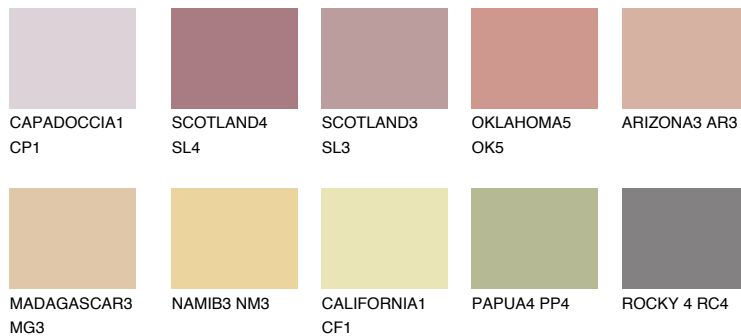

## ATACAMA2 AC2

46% **TSR** 55%

### Kompatibilna boja

#### BOJE PALETE COLOURS OF NATURE

#### Boje palete Intense

Više informacija o žbukama i bojama, možete pronaći na  
[www.ceresit.hr](http://www.ceresit.hr)