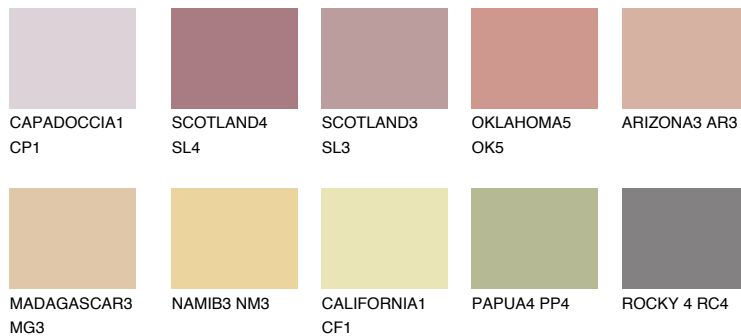


**ATACAMA2 AC2**46% **TSR** 55%**Kompatibilna boja****BOJE PALETE COLOURS OF NATURE****Boje palete Intense**

Više informacija o žbukama i bojama, možete pronaći na  
[www.ceresit.hr](http://www.ceresit.hr)