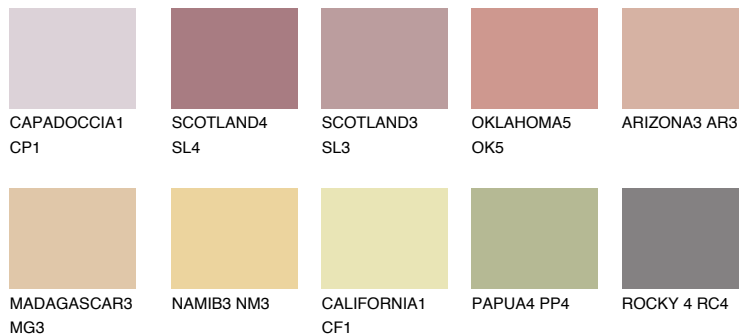


**ATACAMA2 AC2**☀️ 46% **TSR** 55%**Kompatibilna boja****BOJE PALETE COLOURS OF NATURE****Boje palete Intense**

Više informacija o žbukama i bojama, možete pronaći na
www.ceresit.hr

Predstavljene boje odnose se na žbuke i boje koje nudi Ceresit. Zbog upotrebe digitalnih tehnika, predstavljene boje možda ne odgovaraju u potpunosti stvarnim bojama pa se ne mogu smatrati pouzdanom prezentacijom boja. Preporučujemo provjeru jedinstvenih uzoraka boja.