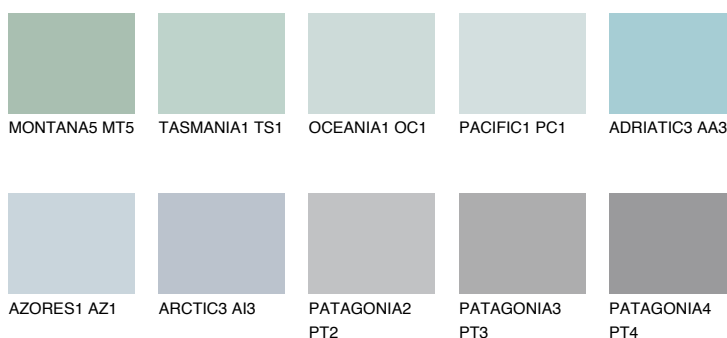

**PACIFIC2 PC2**66% **TSR** 66%**Kompatibilna boja****BOJE PALETE COLOURS OF NATURE****Boje palete Intense**

Više informacija o žbukama i bojama, možete pronaći na
www.ceresit.hr