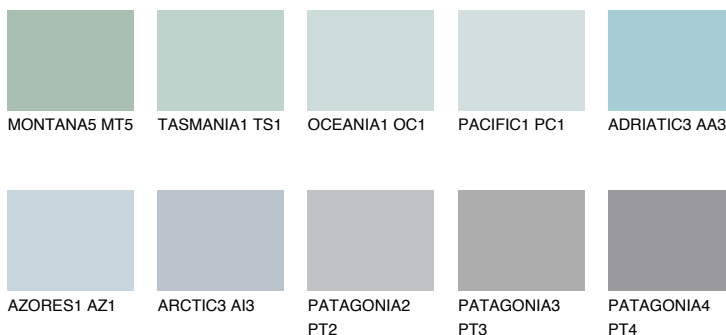

**PACIFIC2 PC2**66% **TSR** 66%**Kompatibilna boja****BOJE PALETE COLOURS OF NATURE****Boje palete Intense**

Više informacija o žbukama i bojama, možete pronaći na
www.ceresit.hr