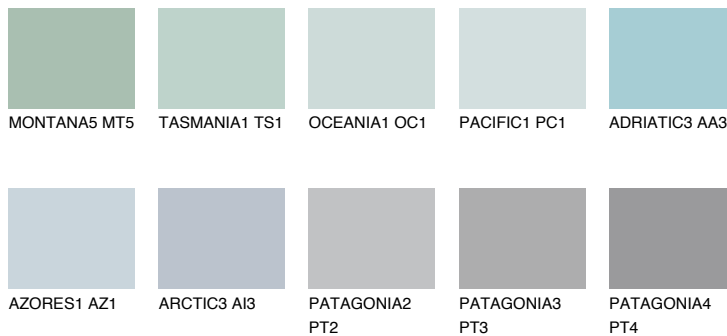


**PACIFIC2 PC2**66% **TSR** 66%**Kompatibilna boja****BOJE PALETE COLOURS OF NATURE****Boje palete Intense**

Više informacija o žbukama i bojama, možete pronaći na  
[www.ceresit.hr](http://www.ceresit.hr)