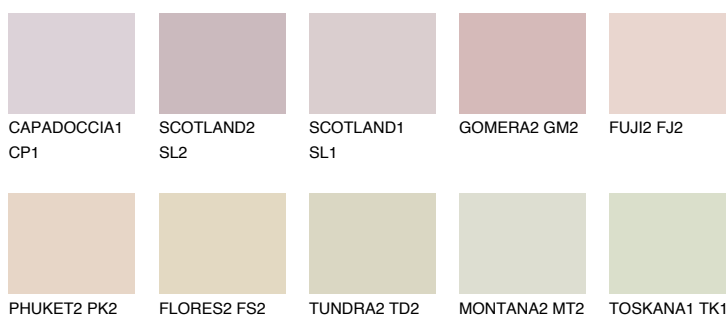

**ATACAMA1 AC1**65% **TSR** 67%**Kompatibilna boja****BOJE PALETE COLOURS OF NATURE****Boje palete Intense**

Više informacija o žbukama i bojama, možete pronaći na
www.ceresit.hr