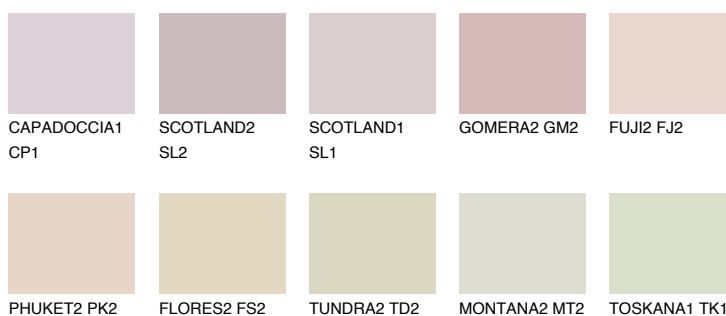


**ATACAMA1 AC1**65% **TSR** 67%**Kompatibilna boja****BOJE PALETE COLOURS OF NATURE****Boje palete Intense**

Više informacija o žbukama i bojama, možete pronaći na  
[www.ceresit.hr](http://www.ceresit.hr)