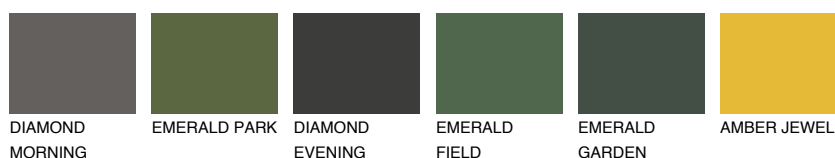

**ATACAMA1 AC1**65% **TSR** 67%**Kompatibilna boja****BOJE PALETE COLOURS OF NATURE****Boje palete Intense**

Više informacija o žbukama i bojama, možete pronaći na
www.ceresit.hr