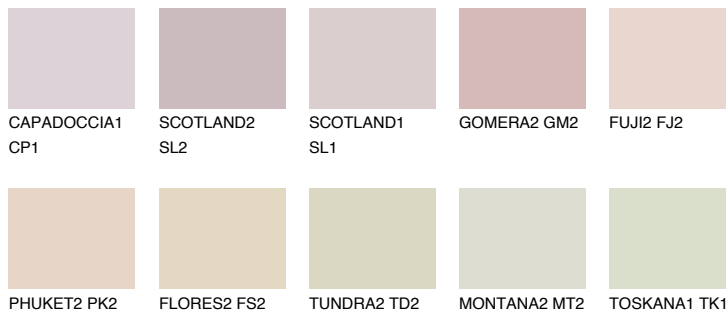

**ATACAMA1 AC1**65% **TSR** 67%**Kompatibilna boja****BOJE PALETE COLOURS OF NATURE****Boje palete Intense**

Više informacija o žbukama i bojama, možete pronaći na
www.ceresit.hr