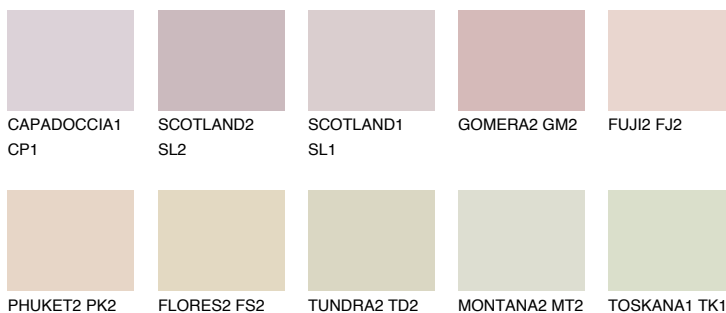


**ATACAMA1 AC1**65% **TSR** 67%**Kompatibilna boja****BOJE PALETE COLOURS OF NATURE****Boje palete Intense**

Više informacija o žbukama i bojama, možete pronaći na  
[www.ceresit.hr](http://www.ceresit.hr)