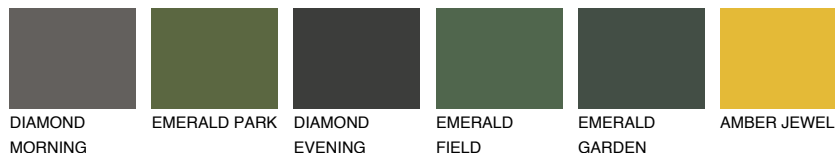

**ATACAMA1 AC1**65% **TSR** 67%**Kompatibilna boja****BOJE PALETE COLOURS OF NATURE****Boje palete Intense**

Više informacija o žbukama i bojama, možete pronaći na
www.ceresit.hr