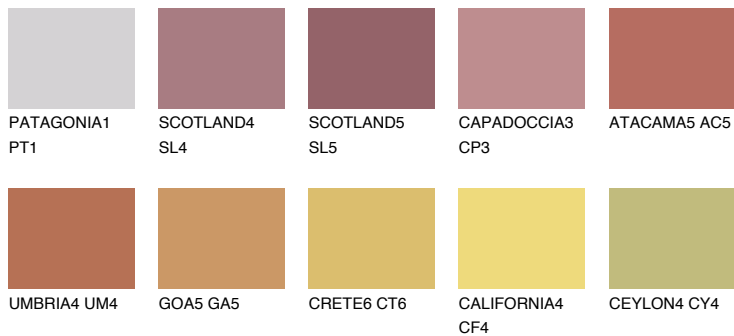

**UTAH6 UT6**☀ 23% **TSR** 49%**Kompatibilna boja****BOJE PALETE COLOURS OF NATURE****Boje palete Intense**

Više informacija o žbukama i bojama, možete pronaći na
www.ceresit.hr