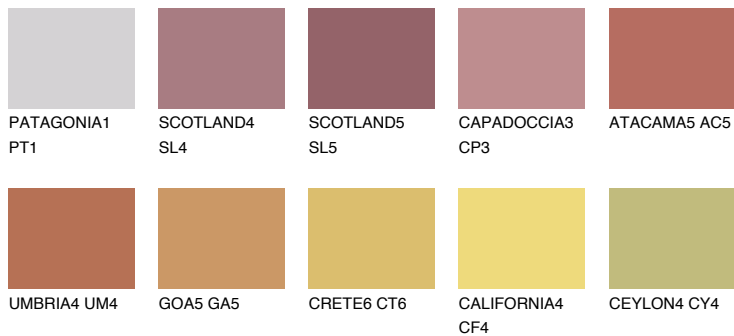

**UTAH6 UT6**☀ 23% **TSR** 49%**Kompatibilna boja****BOJE PALETE COLOURS OF NATURE****Boje palete Intense**

Više informacija o žbukama i bojama, možete pronaći na  
[www.ceresit.hr](http://www.ceresit.hr)