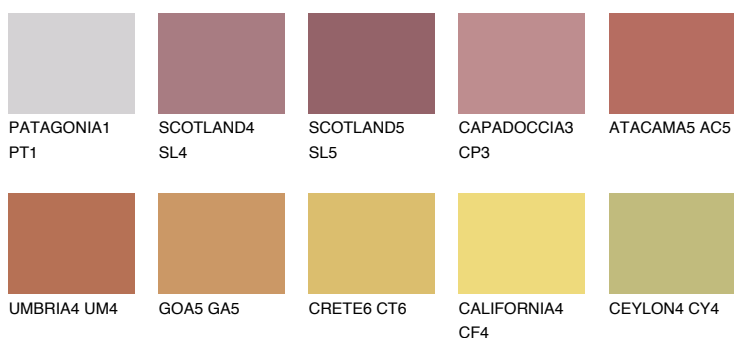

**UTAH6 UT6**☀ 23% **TSR** 49%**Kompatibilna boja****BOJE PALETE COLOURS OF NATURE****Boje palete Intense**

Više informacija o žbukama i bojama, možete pronaći na  
[www.ceresit.hr](http://www.ceresit.hr)